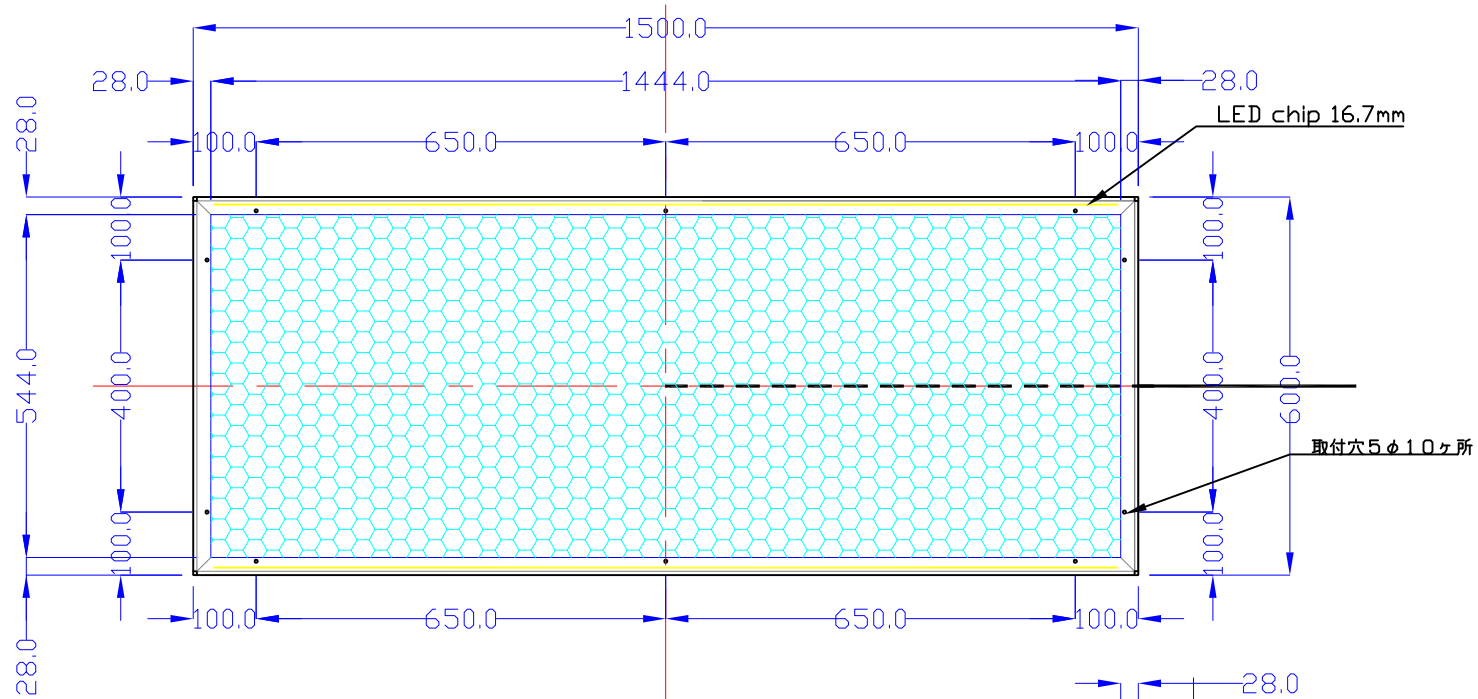

前面

裏面

品番	外寸	メディア	内寸	厚み	重量	led	LUX	電気容量
1500×600-L2116-SFR28/	1500×600	1466×566	1444×544	24	12.4kg	174	3500	42W

1500×600-L2116-SFR28/

A4 1/12

Lumitechno co.,Ltd