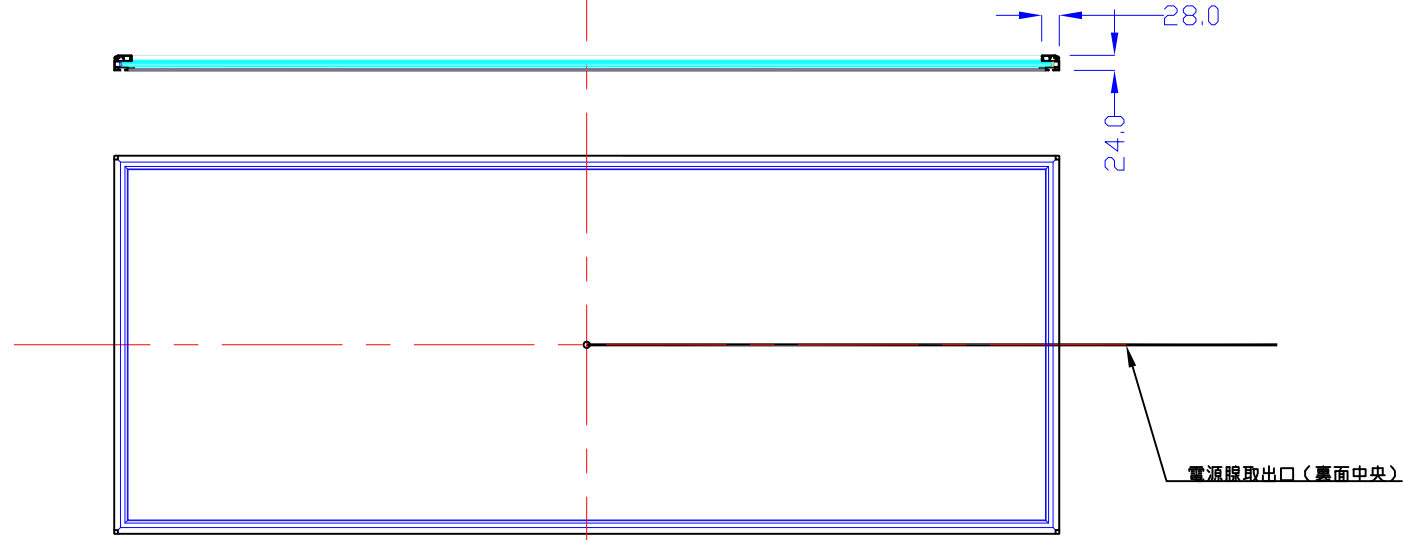

前面

裏面

品番	外寸	メディア	内寸	厚み	重量	led	LUX	電気容量
1500×600-L2116-SFR28/	1500×600	1466×566	1444×544	24	12.4kg	174	3500	42W

1500×600-L2116-SFR28/

A4 1/12

Lumitechno co.,Ltd