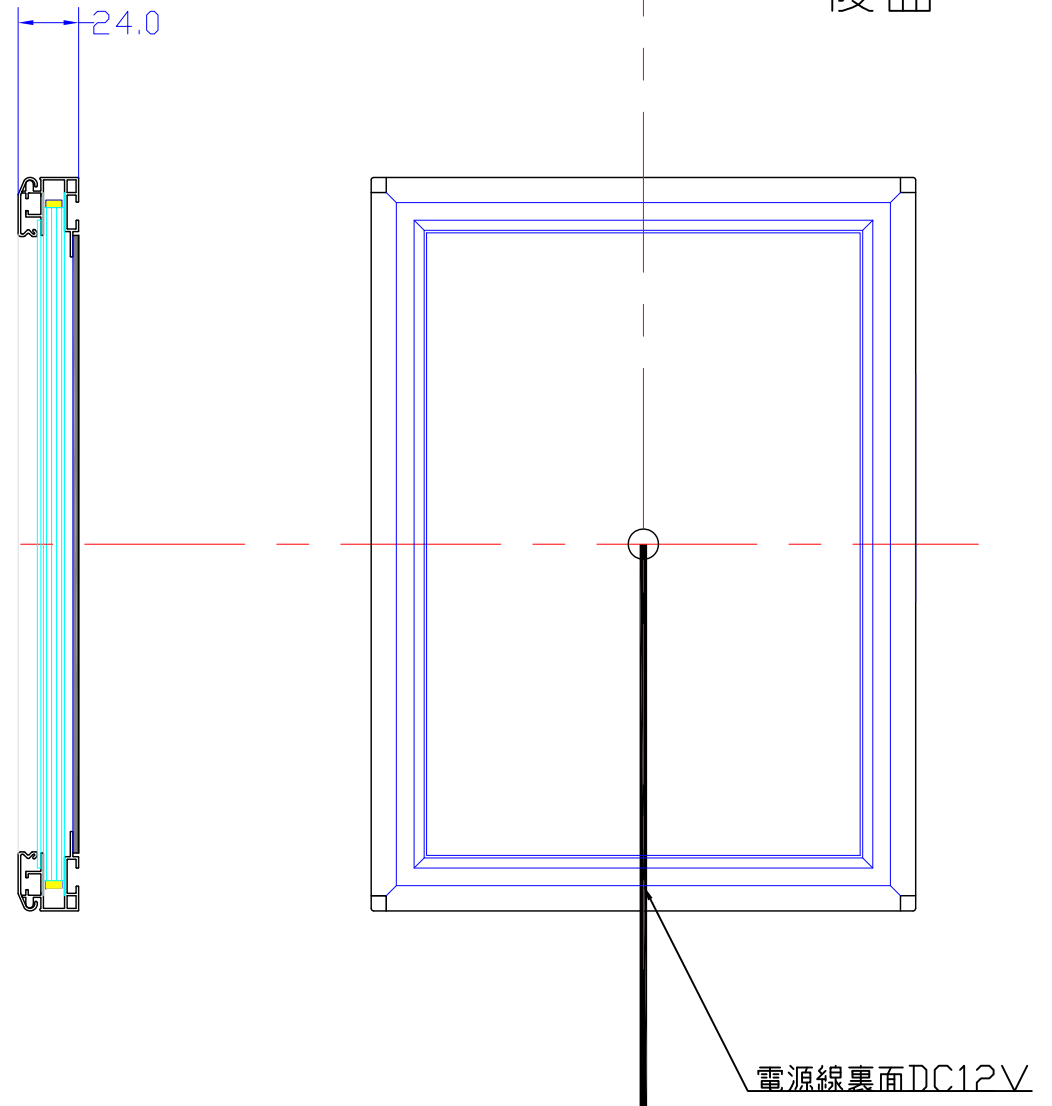

前面

後面

品番	外寸	メディア	内寸	厚み	重量	led	LUX	電気容量
B5G-L1116-SFR23/	216×291	182×257	170×245	24	1.6kg	9	2800	2W

B5G-L1116-SFR23/

A4 1/3

Lumitechno co.,Ltd