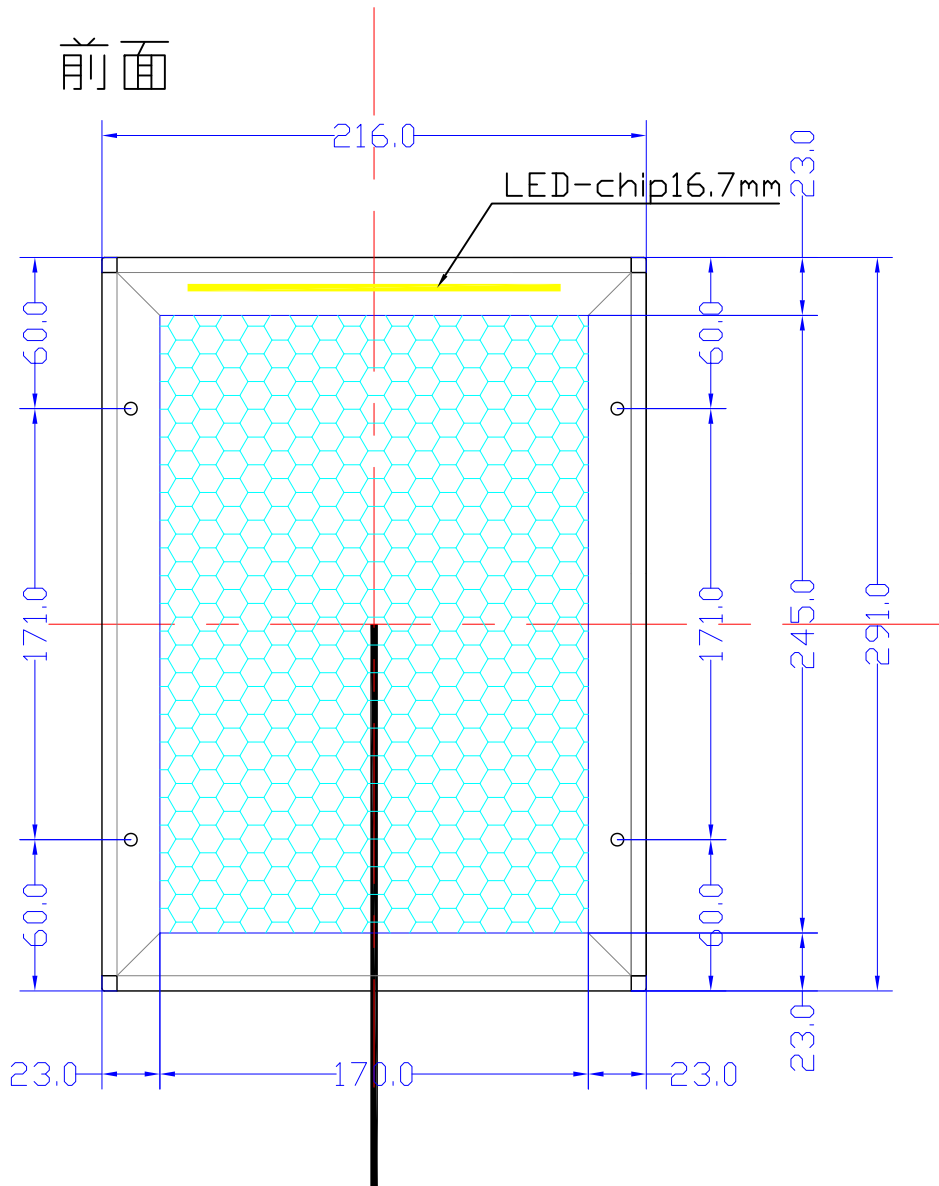

前面

後面

品番	外寸	メディア	内寸	厚み	重量	led	LUX	電気容量
B5G-L1116-SFR23/	216×291	182×257	170×245	24	1.6kg	9	2800	2W

B5G-L1116-SFR23/

A4 1/3

Lumitechno co.,Ltd