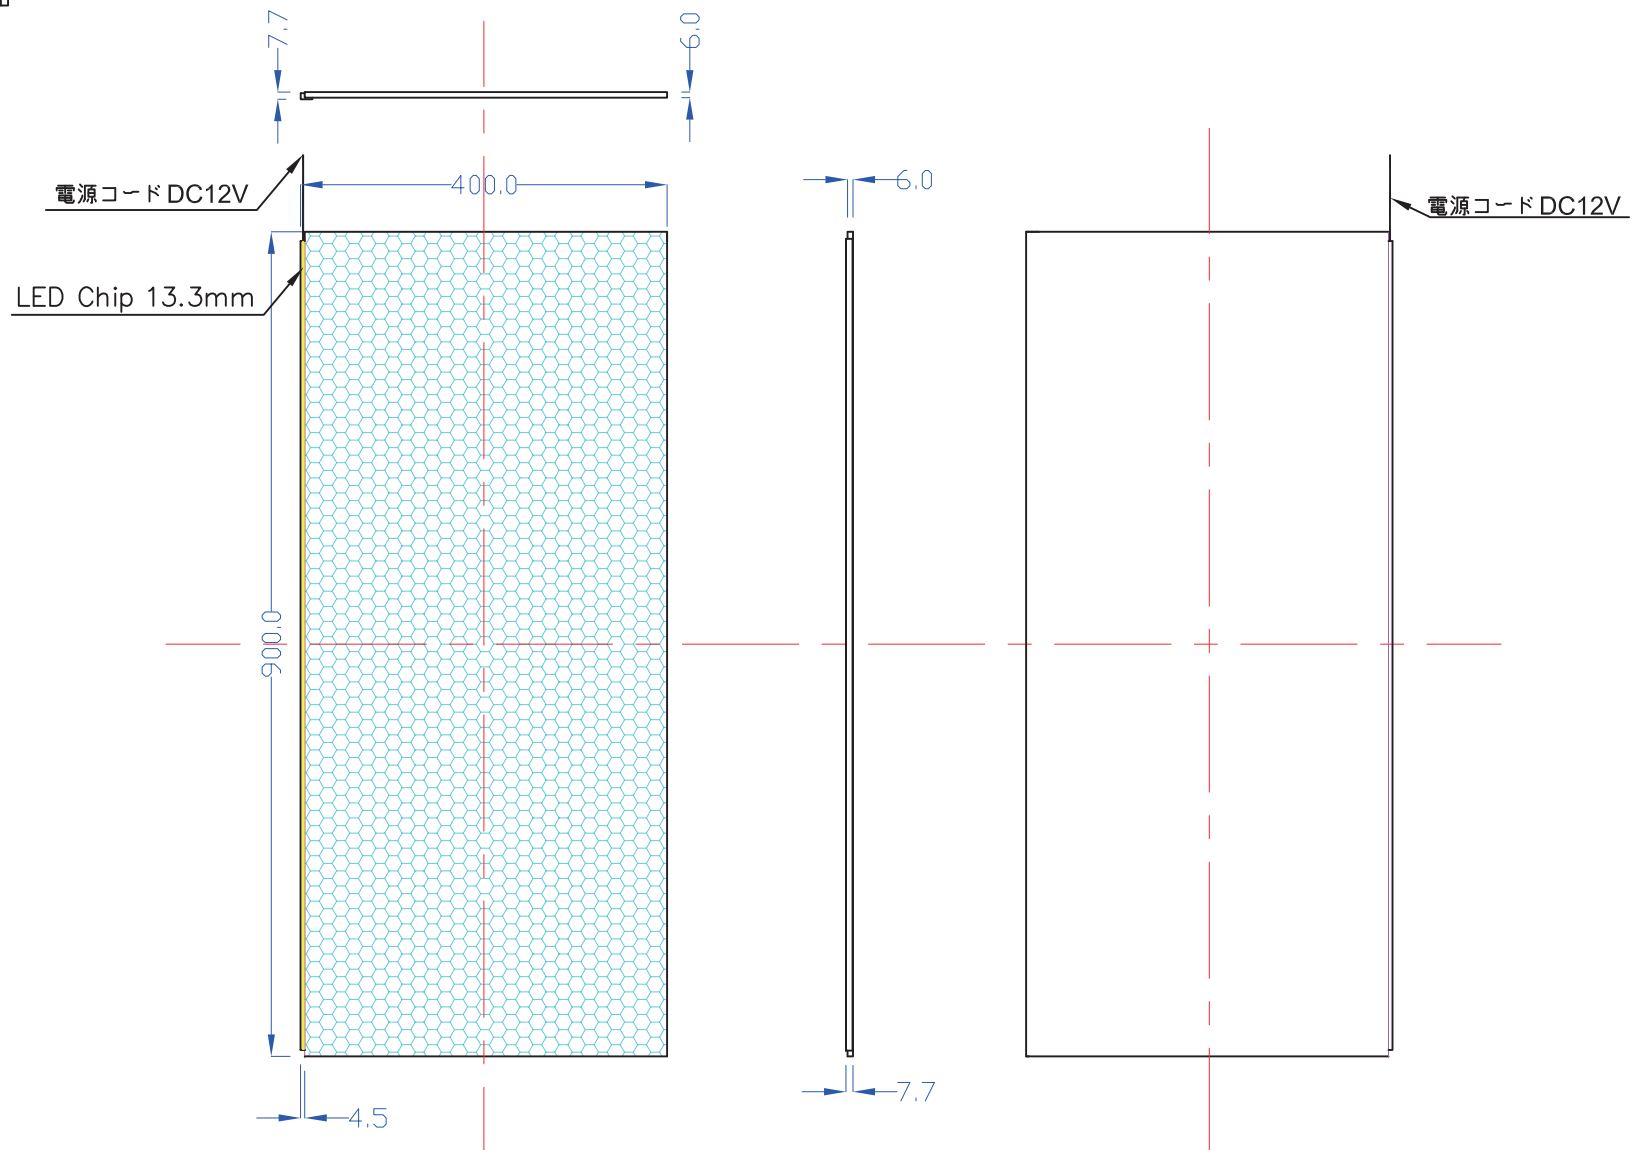

前面

裏面

900×400-L1113-L8

A4 1/8

Lumitechno co.,Ltd