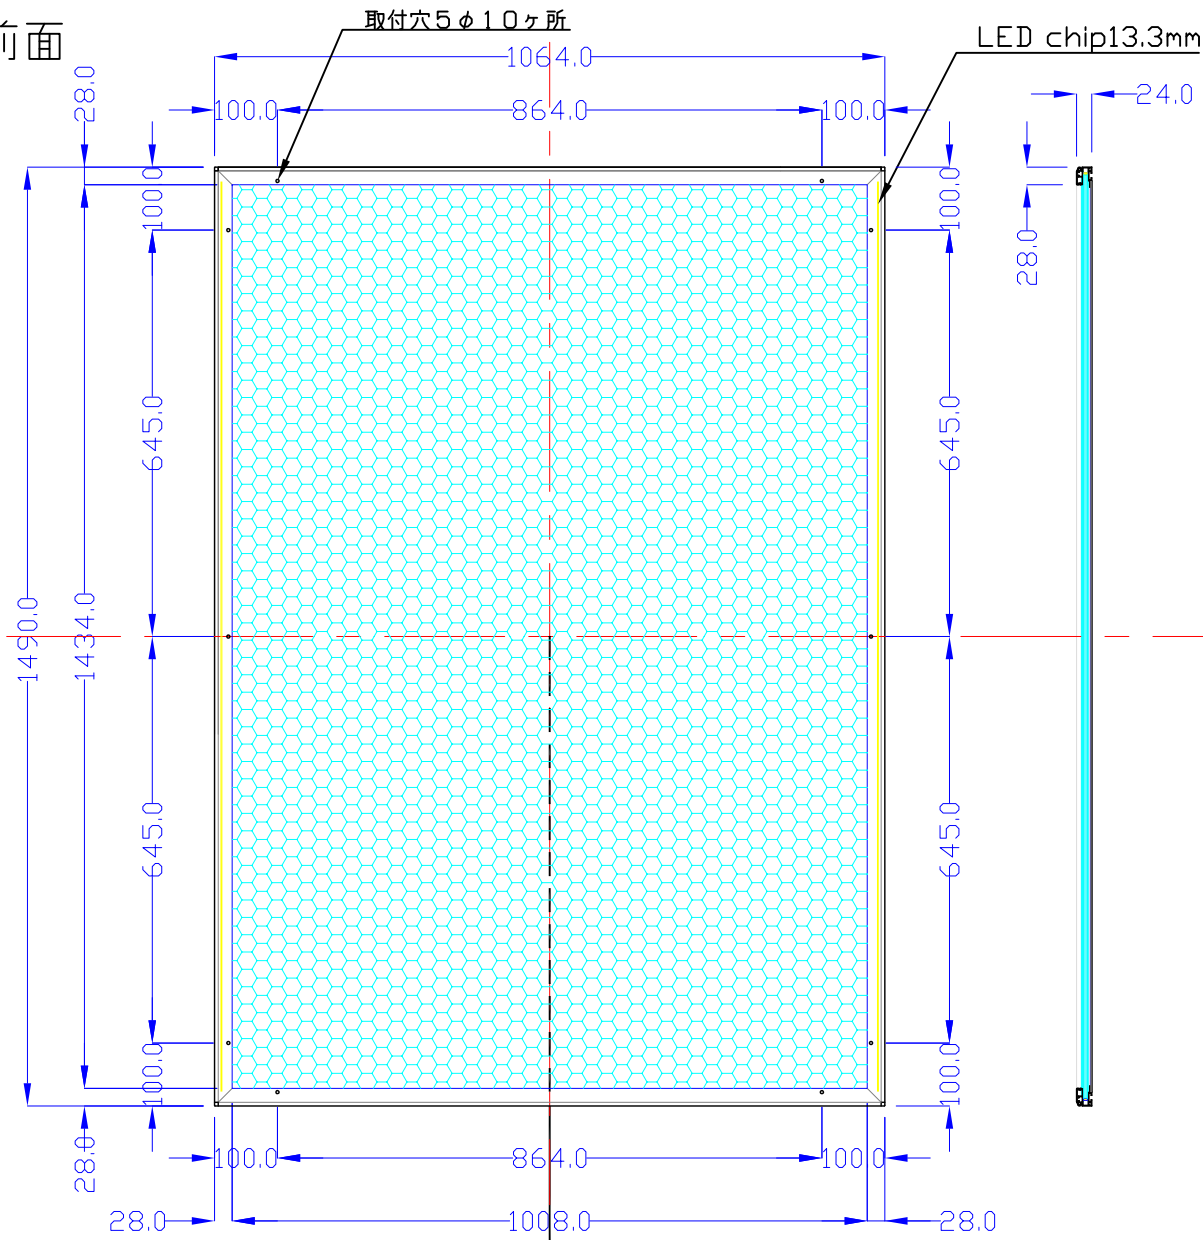

前面

後面

電源配線裏面中央

品番	外寸	メディア	内寸	厚み	重量	led	LUX	電気容量
BOG-L2113-SFR28/	1064×1490	1030×1456	1008×1434	24	21.5kg	216	2100	52W

BOG-L2113-SFR28/

A4 1/12

Lumitechno co.,Ltd