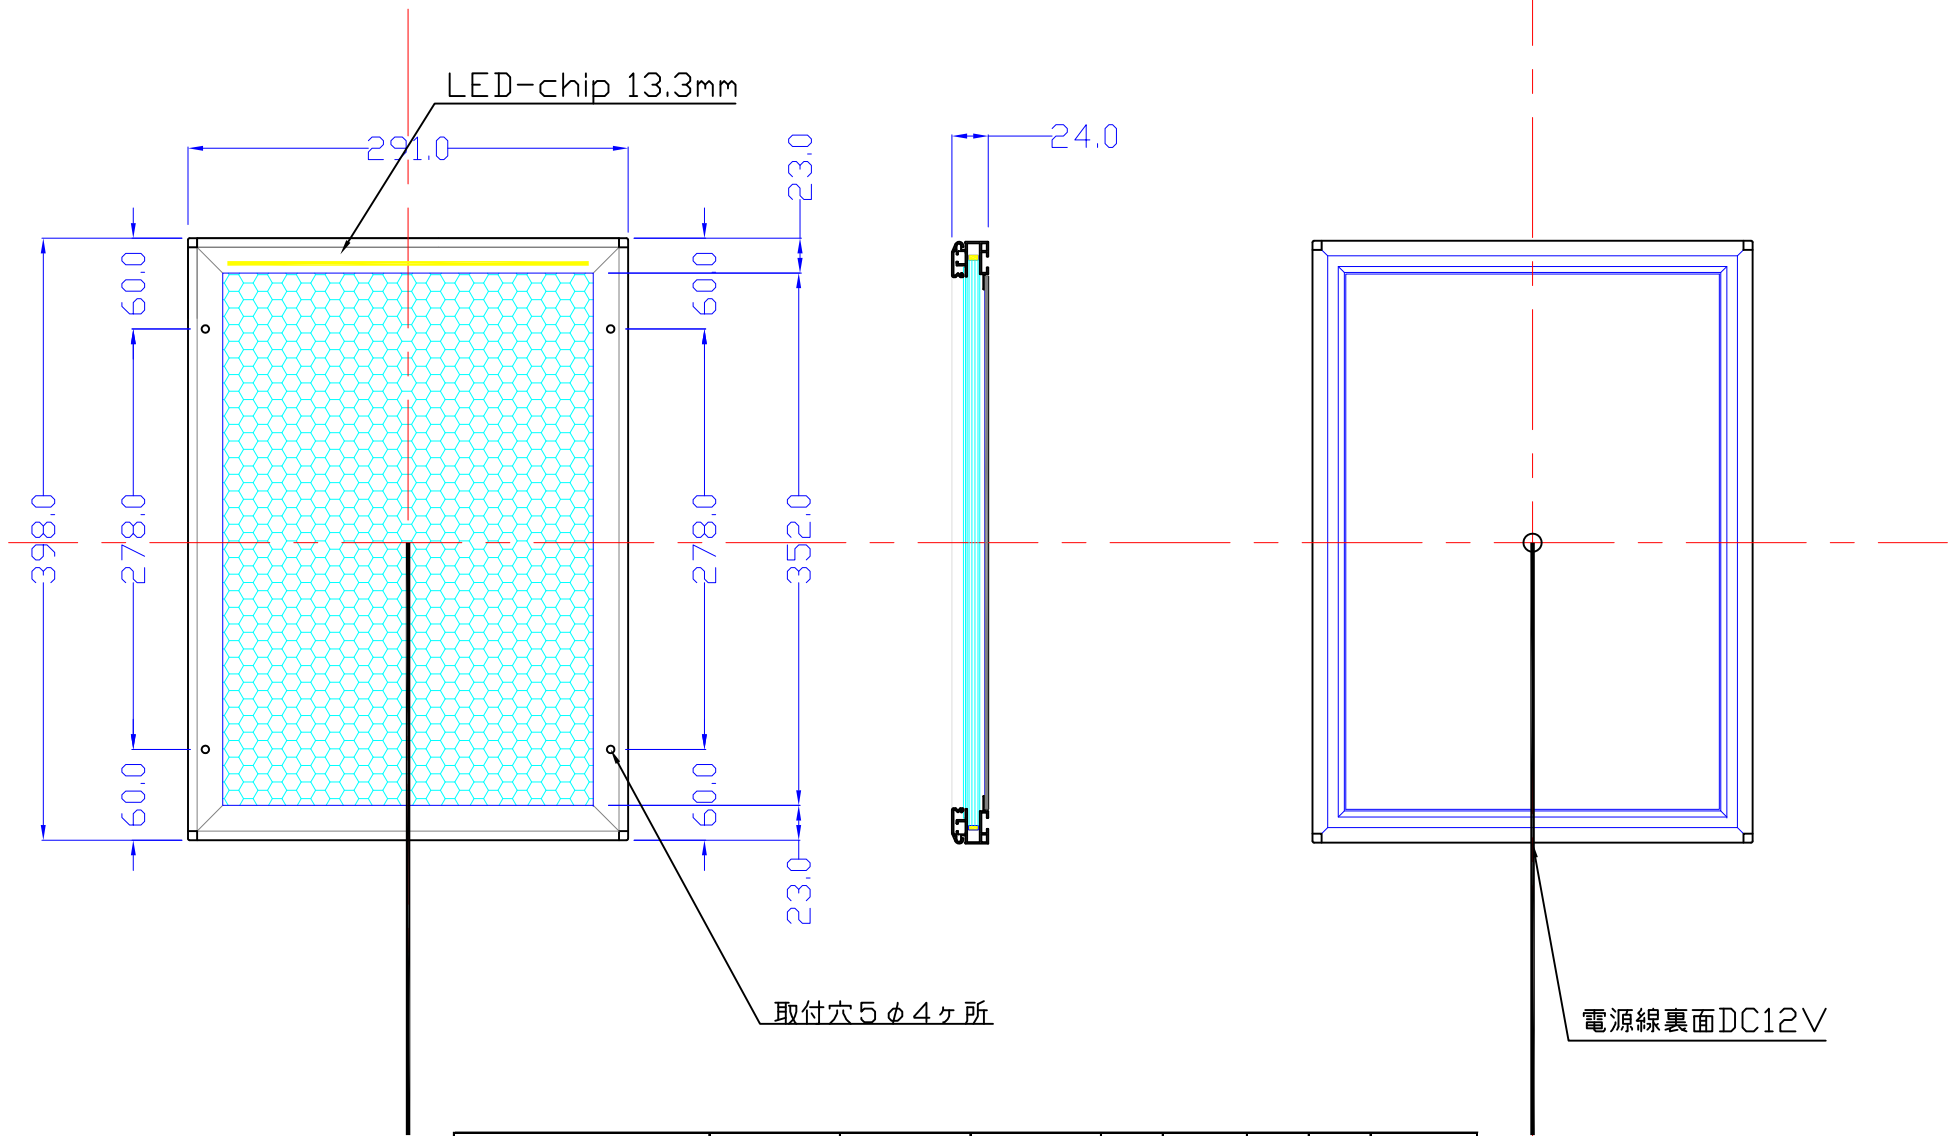

前面

裏面

品番	外寸	メディア	内寸	厚み	重量	led	LUX	電気容量
B4G-L1113-SFR23/	291×398	257×364	245×352	24	2.3kg	18	2800	4W

B4G-L1113-SFR23/

A4 1/5

Lumitechno co.,Ltd