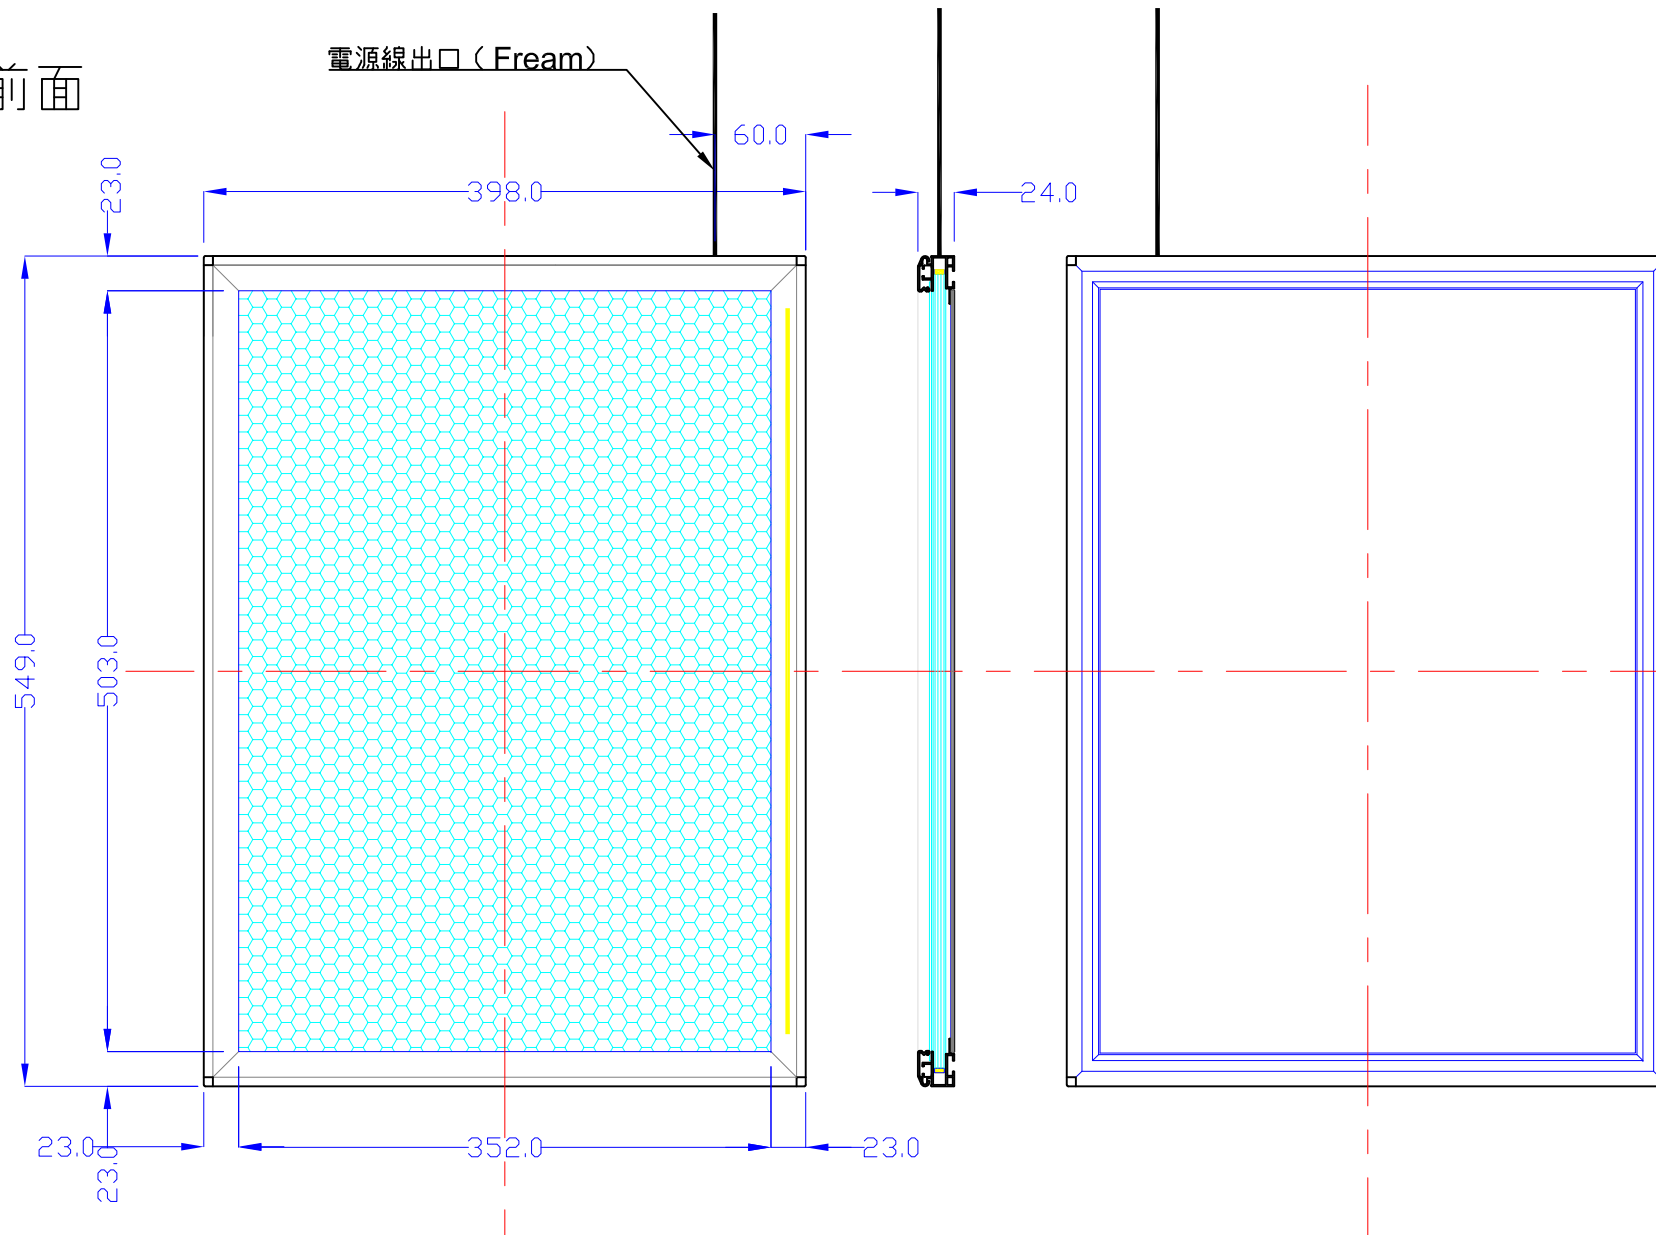

前面

後面

電源線出口 (Fream)

| 品番 | 外寸 | メディア | 内寸 | 厚み | 重量 | led | LUX | 電気容量 |
|------------------|---------|---------|---------|----|-------|-----|------|------|
| B3G-L1113-SFR23/ | 398×549 | 364×515 | 352×503 | 24 | 3.4kg | 36 | 3500 | 9W |

B3G-L1113-SFR23/

A4 1/5

Lumitechno co.,Ltd