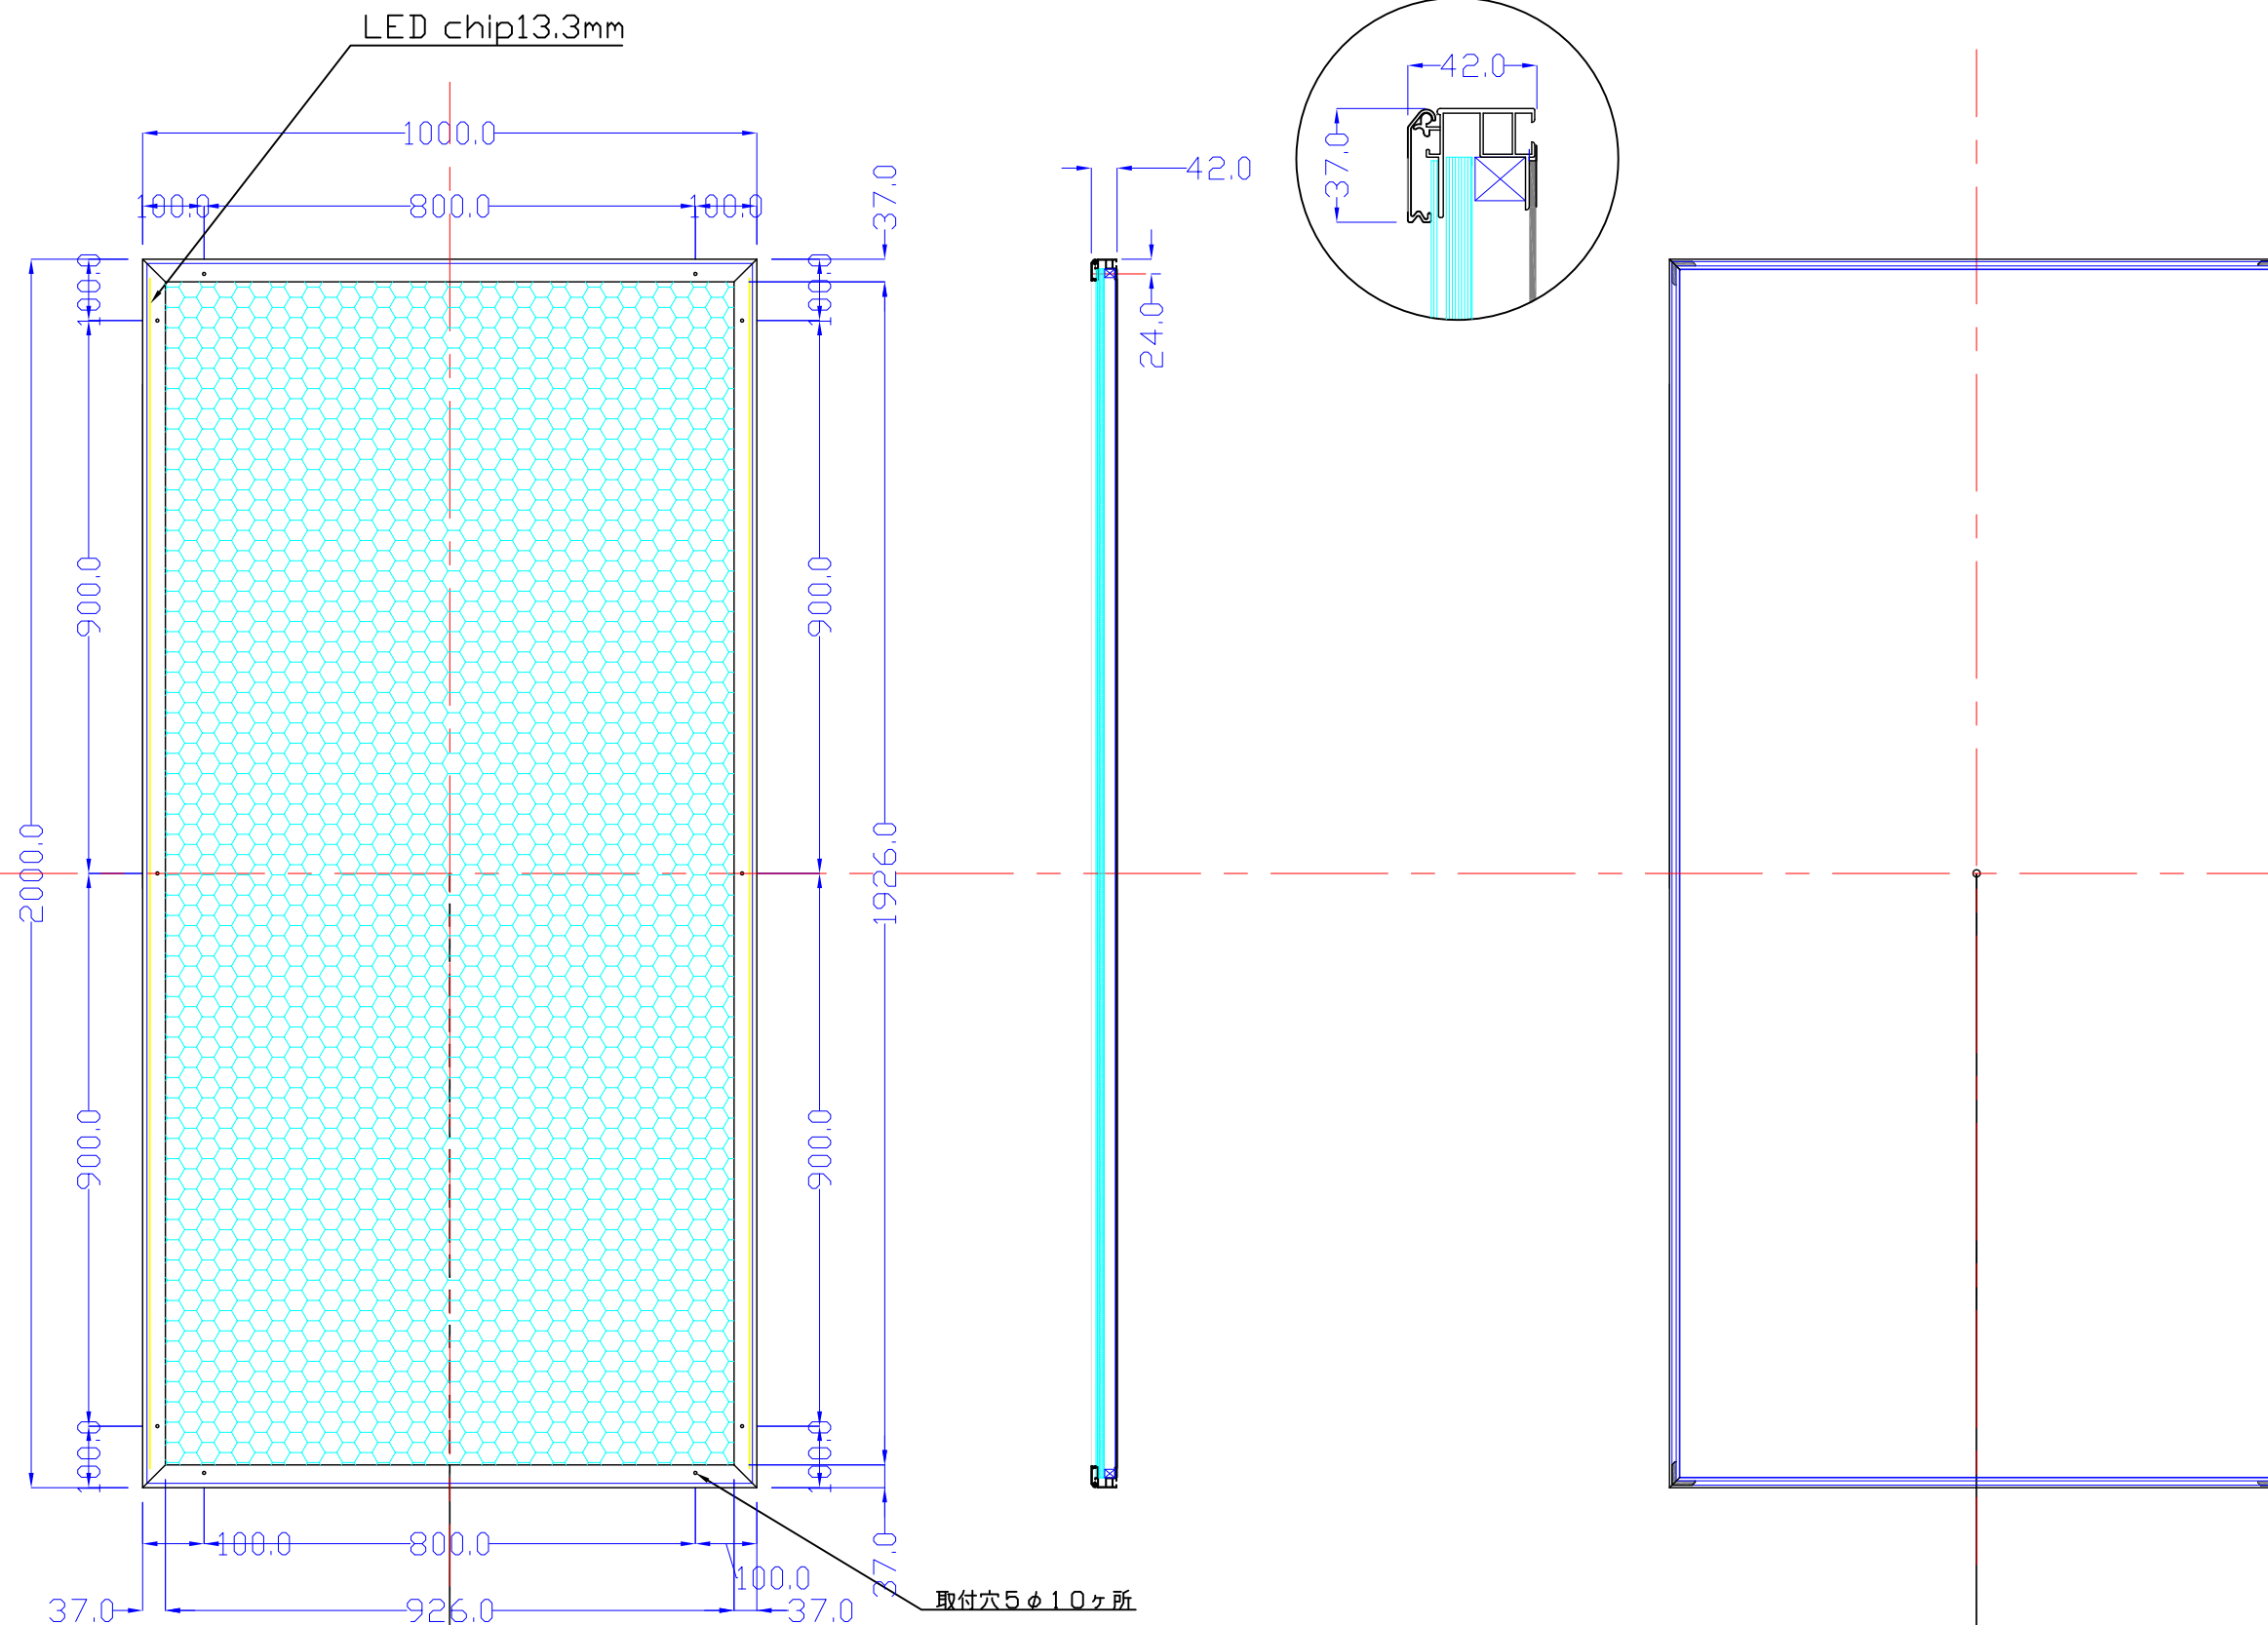

前面

裏面

品番	外寸	メディア	内寸	厚み	重量	led	LUX	電気容量
2000*1000-L2113-SF35	1000×2000	966×1966	926×1926	42	30.1kg	294	2600	71W

2000×1000-L2113-SF35

A3 1/12

Lumitechno co.,Ltd