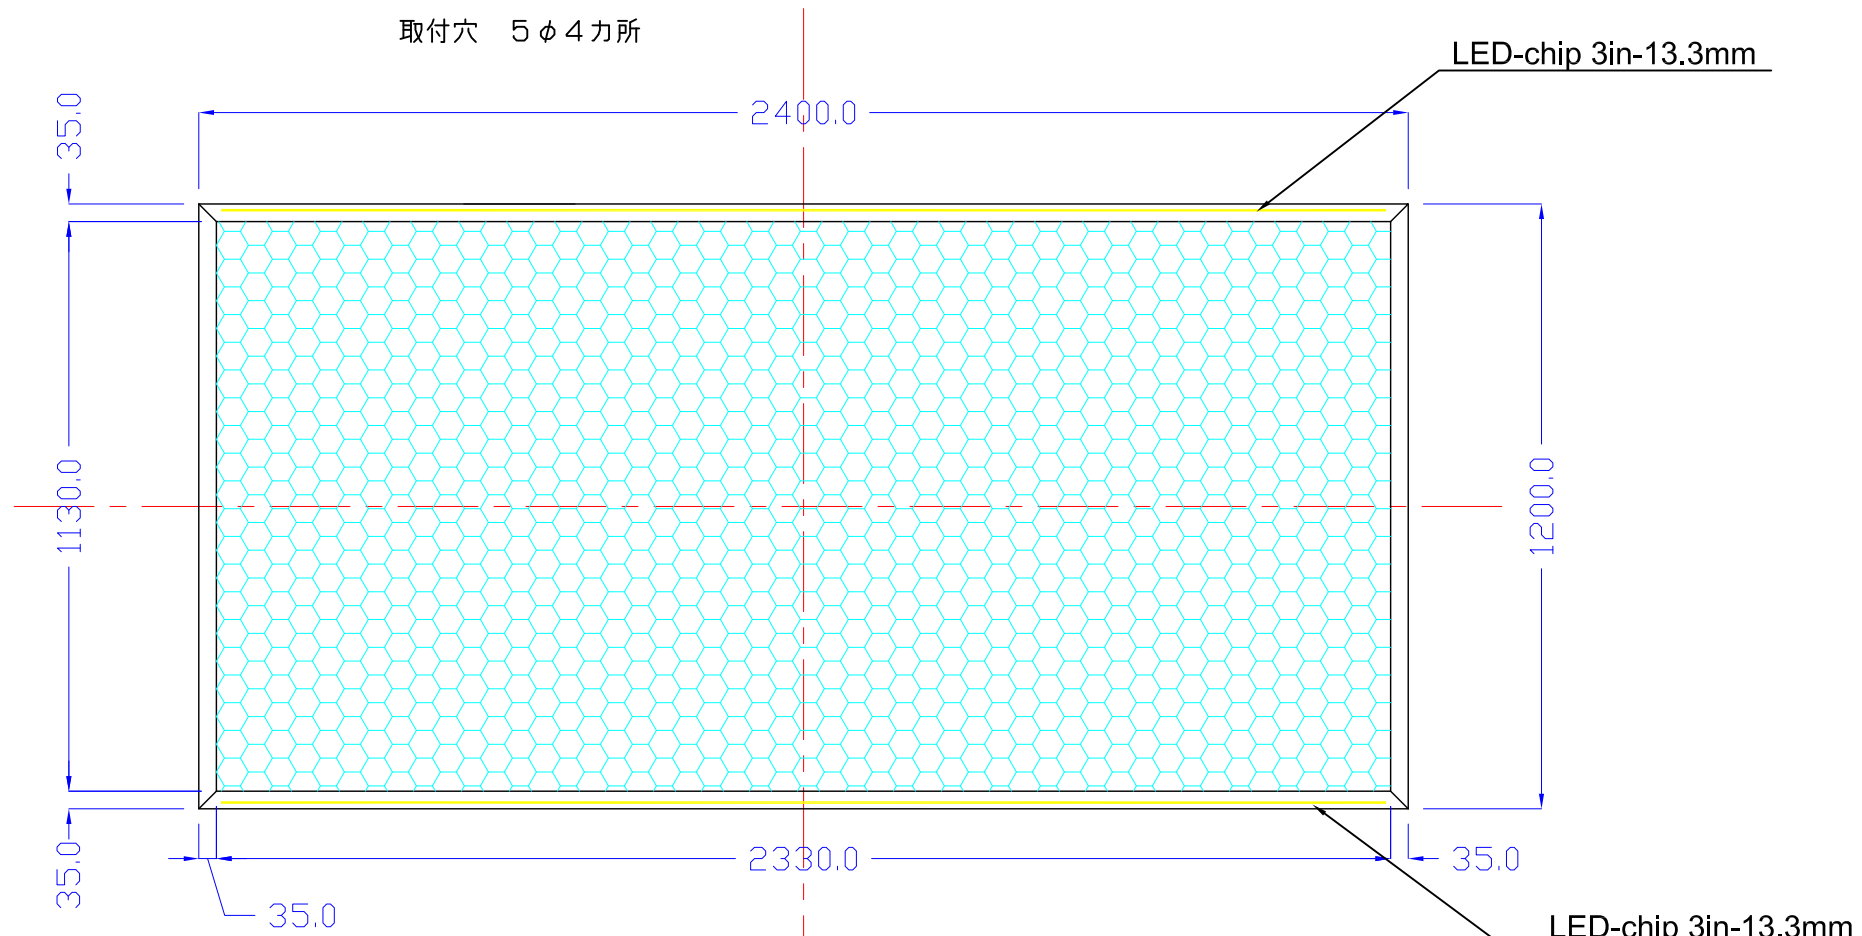

前面

LED-chip 3in-13.3mm

裏面

外 寸：1200×2400
メディア：1166×2366
内 寸：1130×2330（見え寸）
厚み42mm・幅35mm
重 量：41.3kg
電気容量：85W
ACアダプター内蔵型

2400×1200-L2313-SF35/

A3 1/15

Lumitechno co.,Ltd