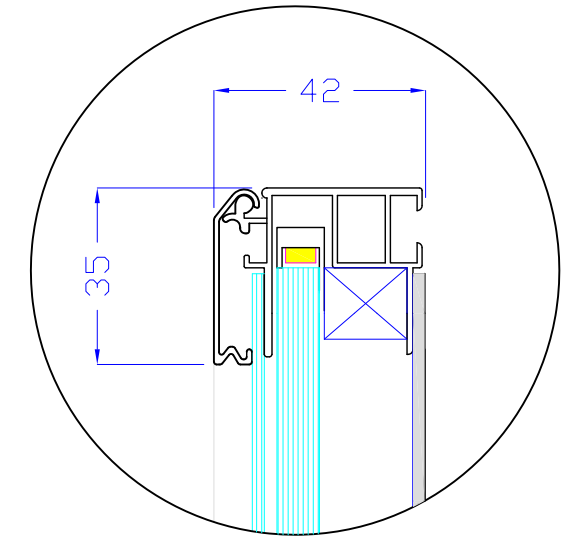

前面

LED-chip 3in-13.3mm

裏面

外 寸：1200×2400
メディア：1166×2366
内 寸：1130×2330（見え寸）
厚み42mm・幅35mm
重 量：41.3kg
電気容量：85W
ACアダプター内蔵型

2400×1200-L2313-SF35/

A3 1/15

Lumitechno co.,Ltd