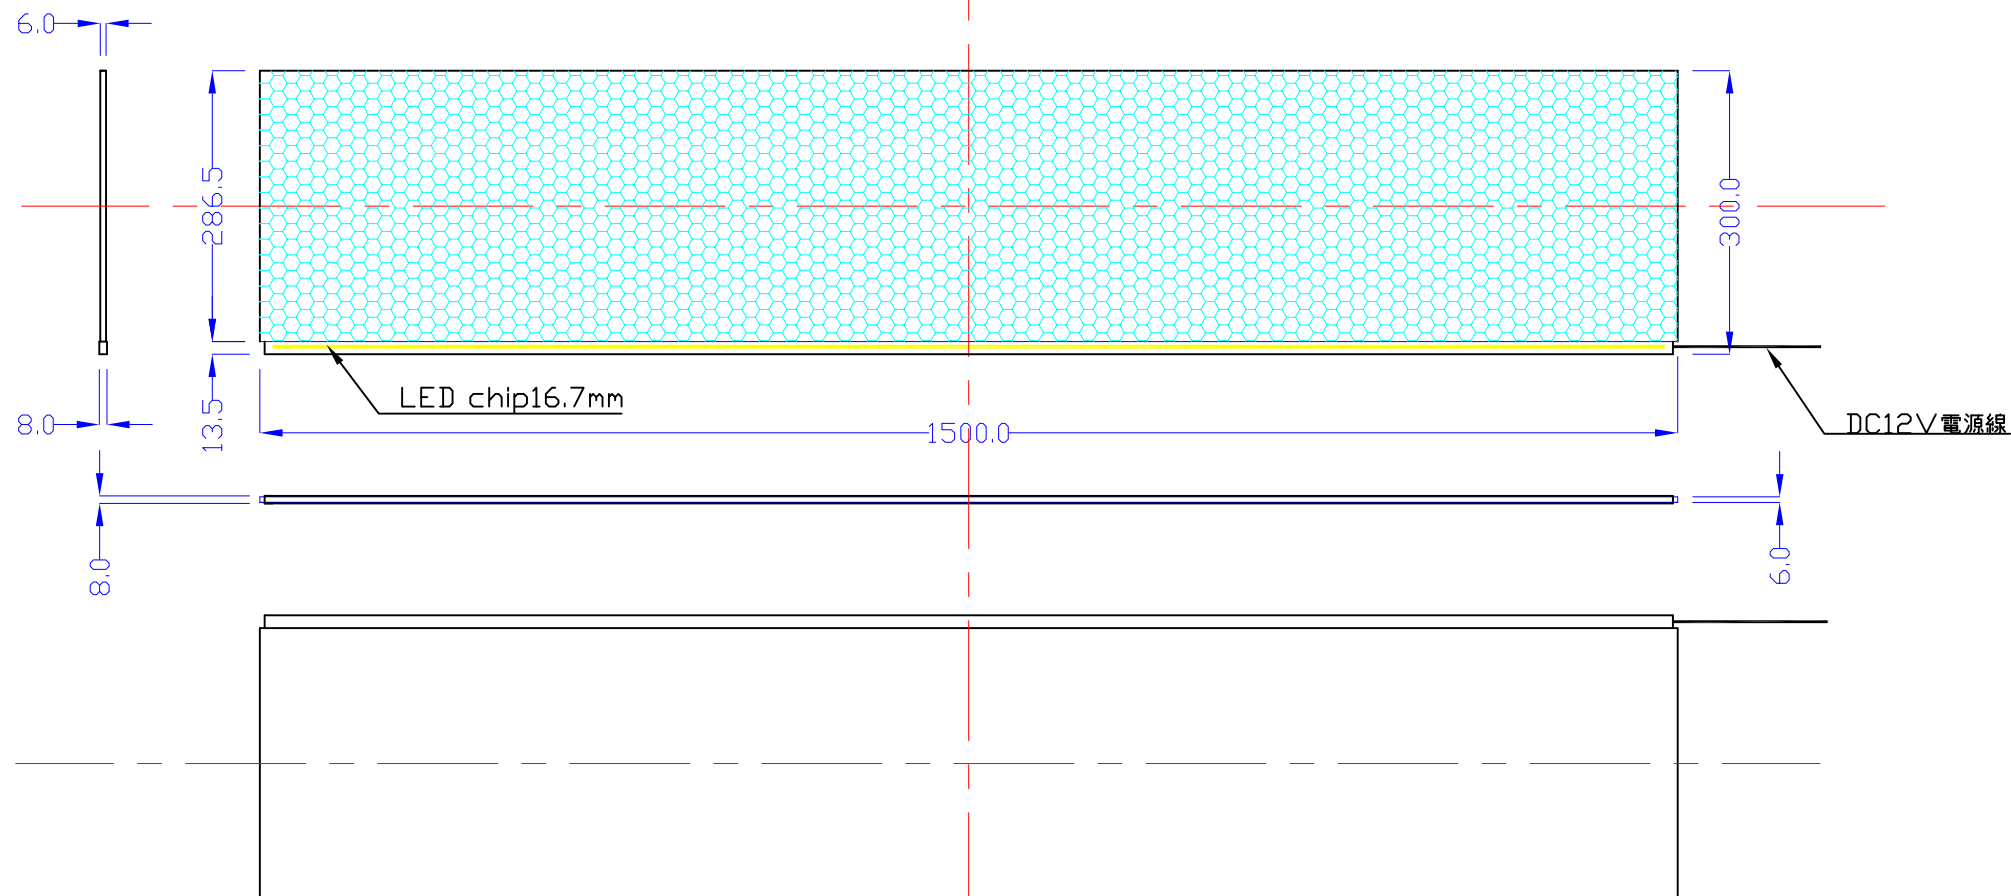

前面

裏面

1500\*300-L1116-LS8

A4 1/8

Lumitechno co.,Ltd