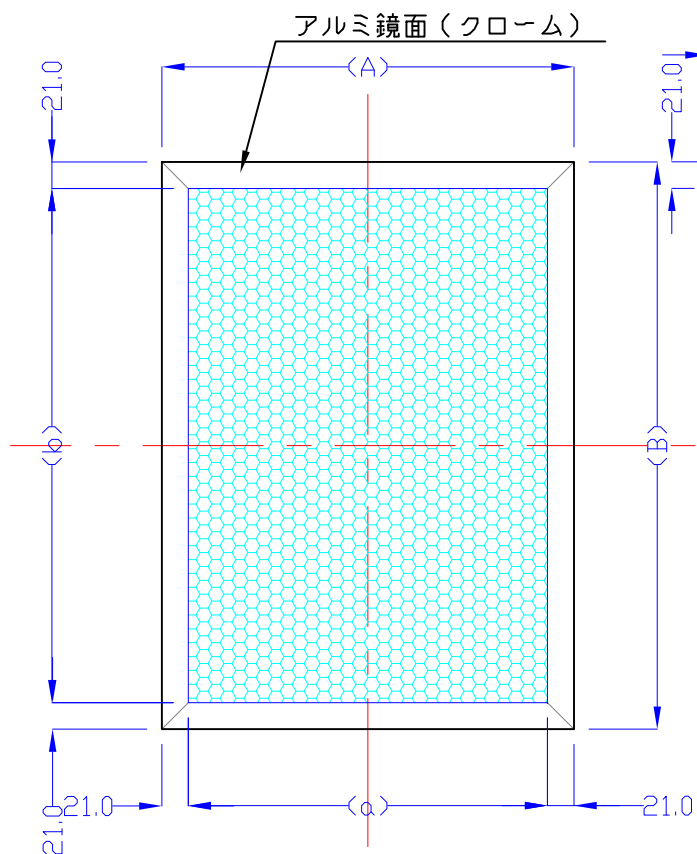

前面

裏面

Model No	厚み	外寸	メディア	内寸	Model No	厚み	外寸	メディア寸法	内寸
A0G-L2113-LF31H	31	871*1219	852*1200	829*1177	B0G-L2113-LF31H	31	1060*1486	1041*1467	1018*1444
A1G-L2116-LF31H	31	624*871	603*852	582*829	B1G-L2113-LF31H	31	758*1060	739*1041	716*1018
A2G-L2116-LF31H	31	450*624	431*605	408*582	B2G-L2113-LF31H	31	545*758	526*739	503*716
A3G-L1116-LF31H	31	327*450	308*431	285*408	B3G-L1113-LF31H	31	394*545	375*526	352*503

LEDライトパネル LH31H型

A4 1/6

Lumitechno co.,Ltd