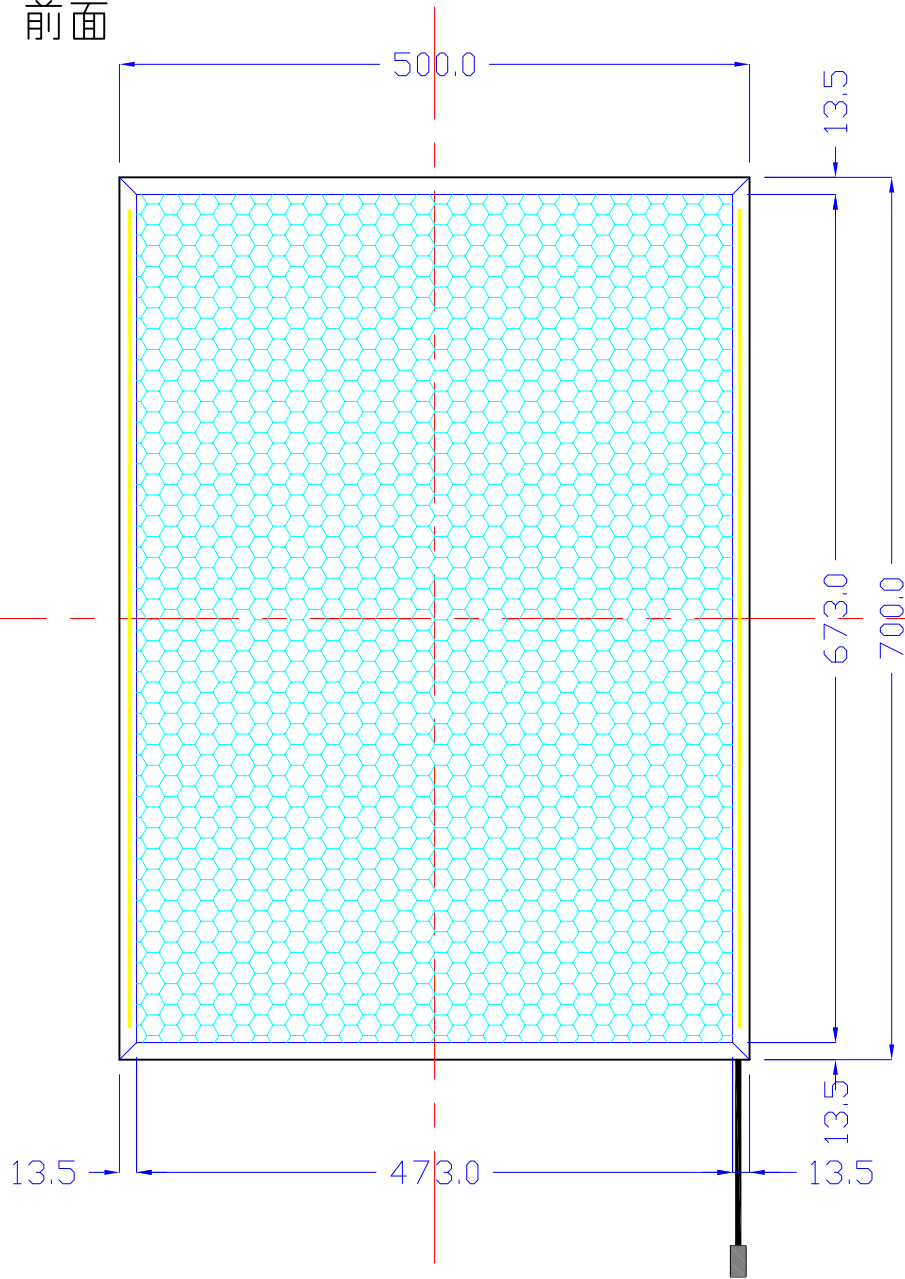

前面

裏面

700×500-L2116-4S10-LDP

A4 1/6

Lumitechno co.,Ltd