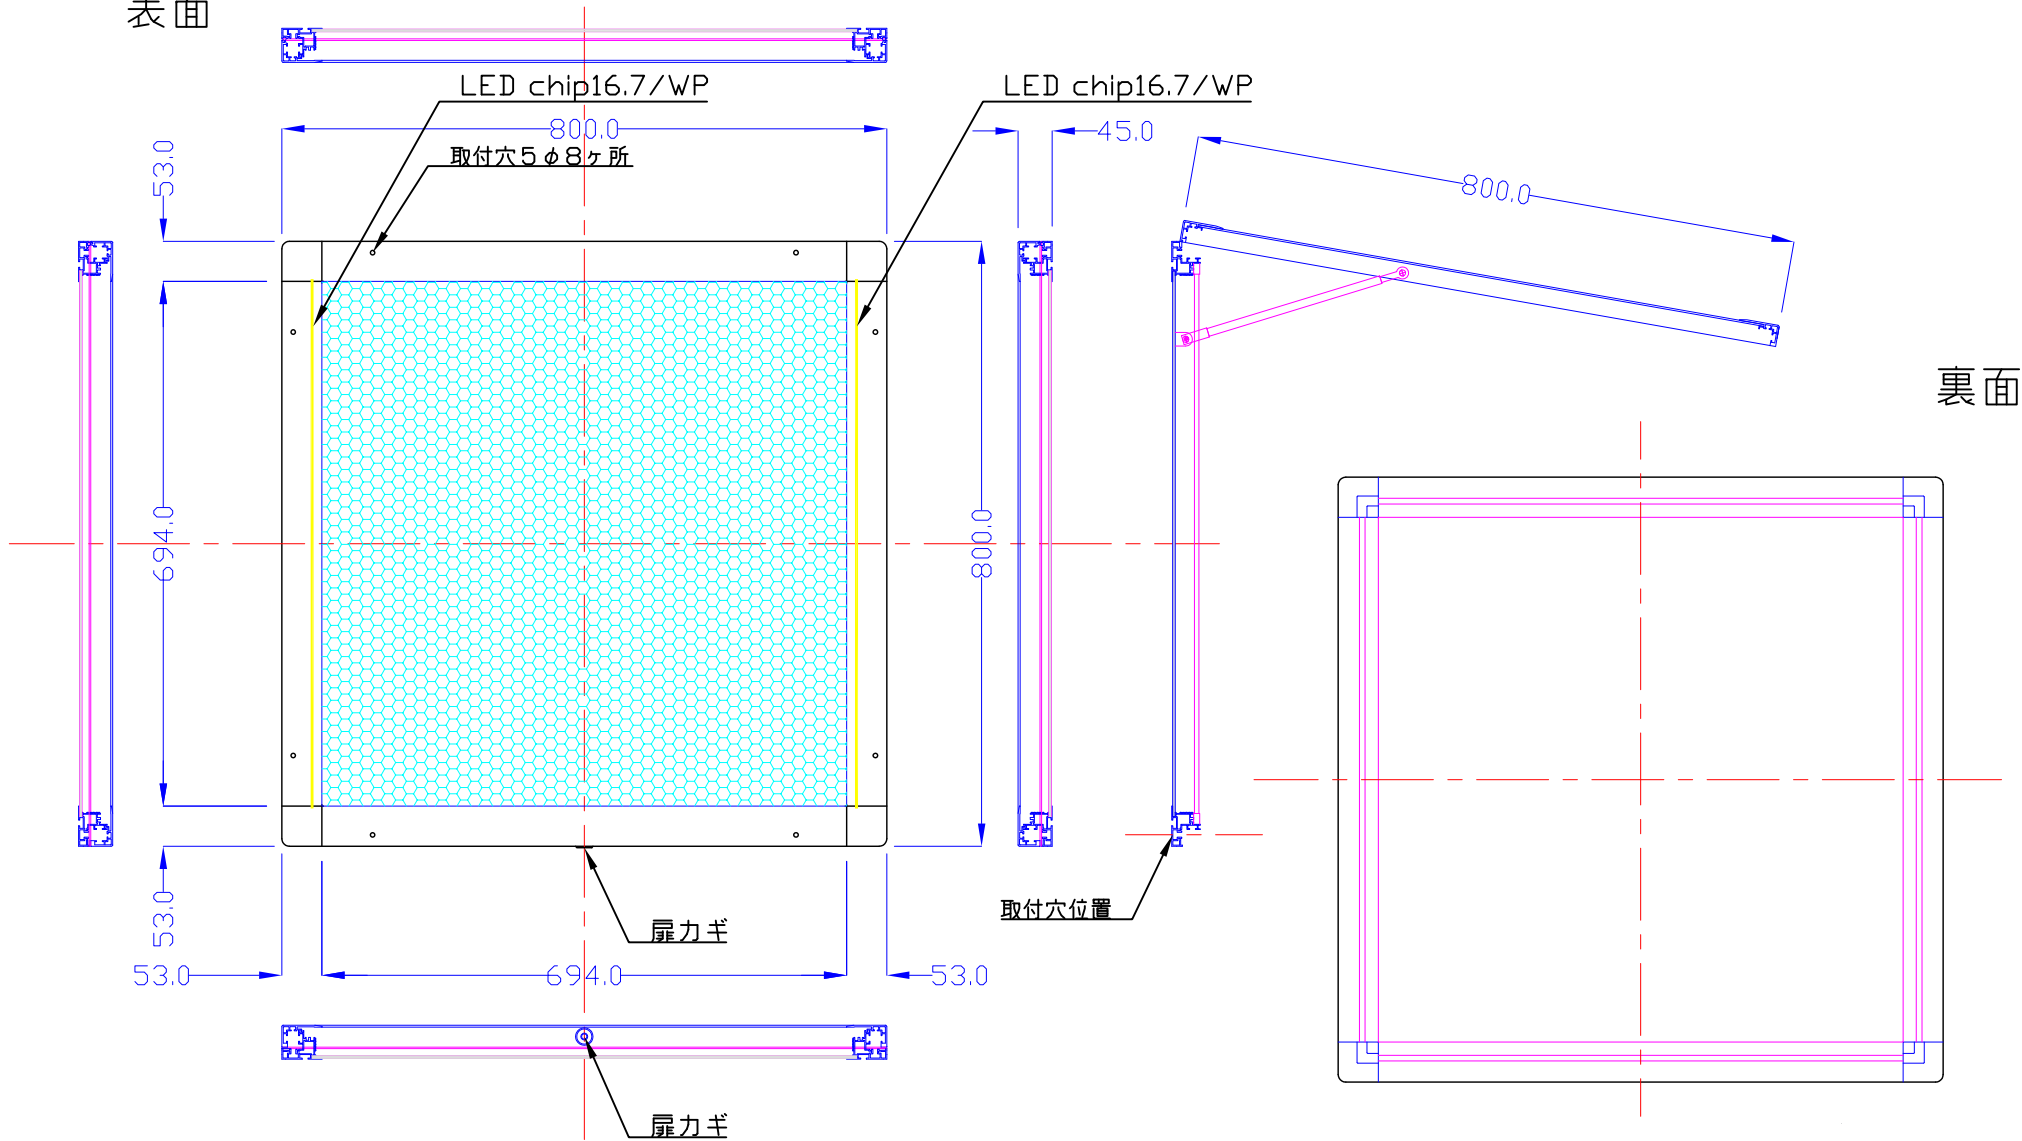

表面

裏面

品番	外寸	メディア	内寸	厚み	重量	led	電気容量
800*800-L2116-SF55	800×800	725×725	694×694	45	13.2kg	84	20W

800×800-L2116-SF55/

A4 1/10

Lumitechno co.,Ltd