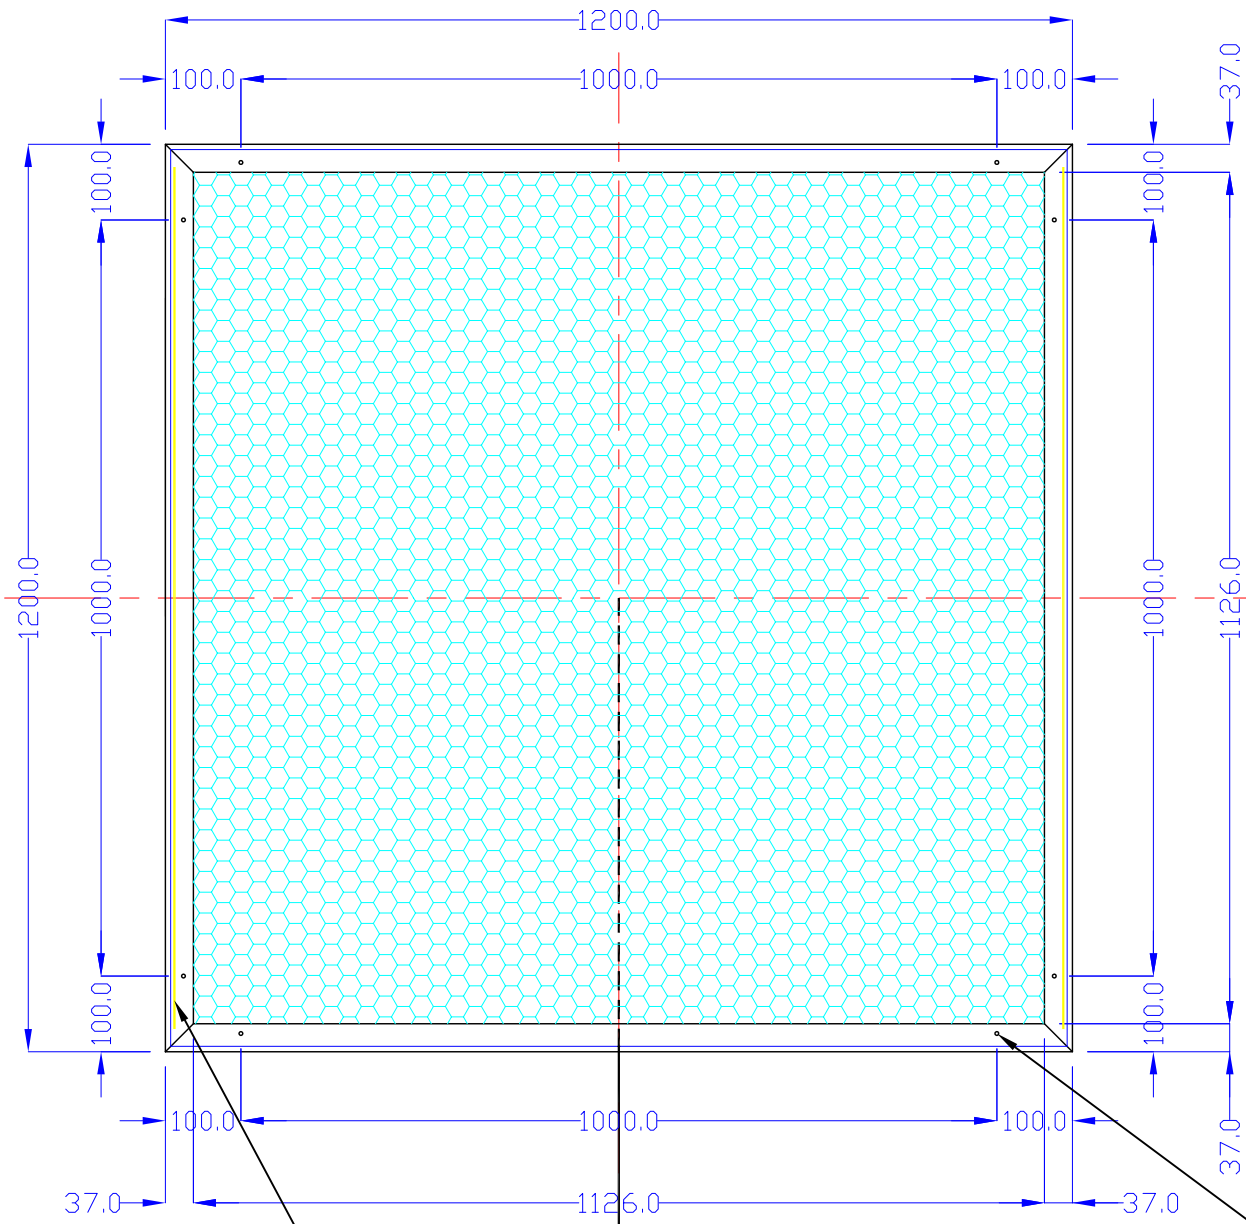

前面

裏面

LED chip13.3mm

取付穴5φ8ヶ所

品番	外寸	メディア	内寸	厚み	重量	led	LUX	電気容量
1200*1200-L2113-SF35	1200×1200	1166×1166	1130×1130	42	21.5kg	174	2100	41W

1200×1200-L2113-SF35

A3 1/10

Lumitechno co.,Ltd