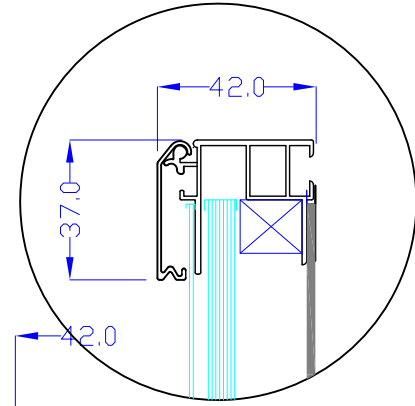

前面

裏面

LED chip13.3mm

取付穴5φ8ヶ所

品番	外寸	メディア	内寸	厚み	重量	led	LUX	電気容量
1200*1200-L2113-SF35	1200×1200	1166×1166	1130×1130	42	21.5kg	174	2100	41W

1200×1200-L2113-SF35

A3 1/10

Lumitechno co.,Ltd