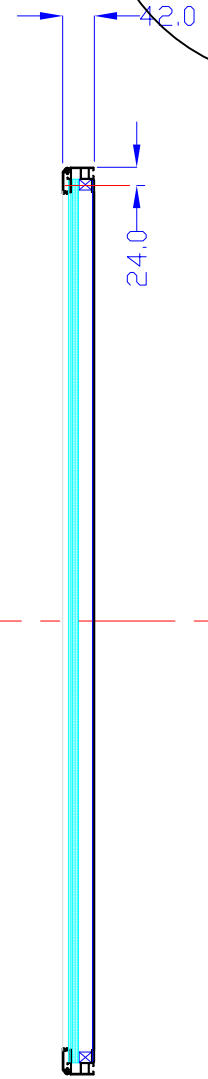

前面

裏面

LED chip13.3mm

取付穴5φ8ヶ所

品番	外寸	メディア	内寸	厚み	重量	led	LUX	電気容量
1200*1200-L2113-SF35	1200×1200	1166×1166	1130×1130	42	21.5kg	174	2100	41W

1200×1200-L2113-SF35

A3 1/10

Lumitechno co.,Ltd